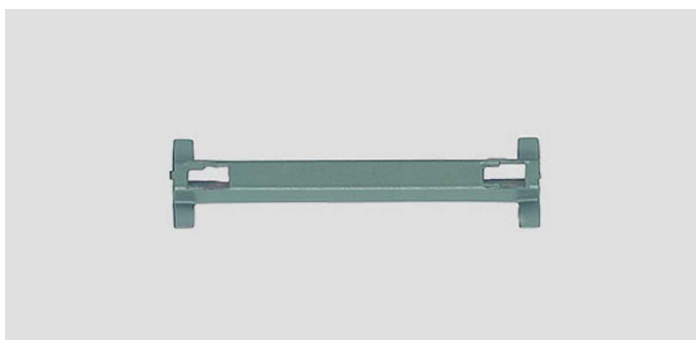

Übersicht

Märklin 72070 - Halterung für Ausleger

Märklin

Produktnummer: A229950

Preis

UVP 13,99 € *** (7.15% gespart)

12,99 €*

Preise inkl. MwSt. zzgl. Versandkosten

Beschreibung

Halterung aus Metall zur Befestigung des Einzelauslegers 74151 am Turmmast 74142. 4 leicht umlegbare Laschen zur Befestigung am Mast.

Produktinformationen

Größe:	H0
---------------	----