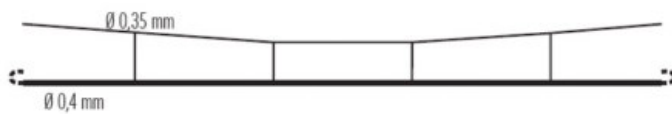

Übersicht

Sommerfeldt 443 - 5 Profi- Fahrdrähte 0,4x200mm offen

Sommerfeldt

Produktnummer: A135269

Preis