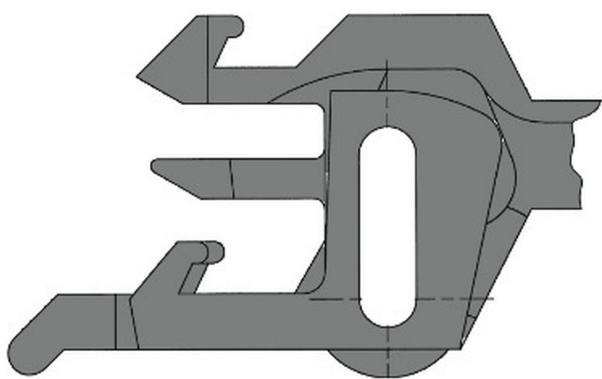

Übersicht

Fleischmann 9542 - Profi-Kupplung (kurze Stege)

Fleischmann

Produktnummer: A101304

Preis