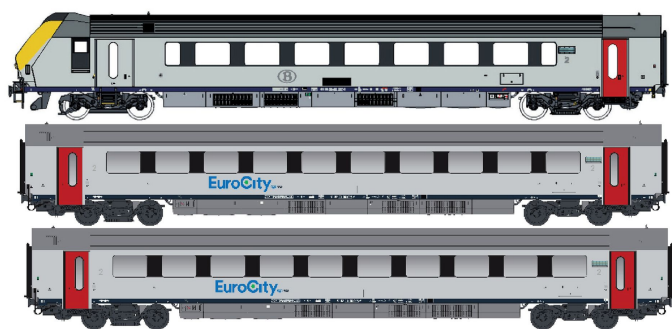

# L.S. Models LS43059DC - 3er Set Personenwagen I11, mit Steuerwagen, SNCB, Ep.VI

L.S. Models

Produktnummer: A350610