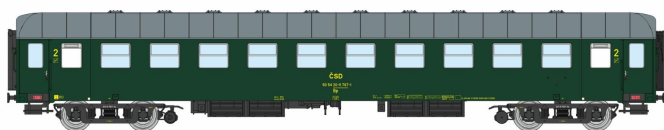

# igra 97110069 - Personenwagen Bp Plzen, Zdice 2, CSD, Ep.IV

IGRA

Produktnummer: A354384

## Beschreibung

Personenwagen Bp Plzen, Zdice 2, CSD, Ep.IV