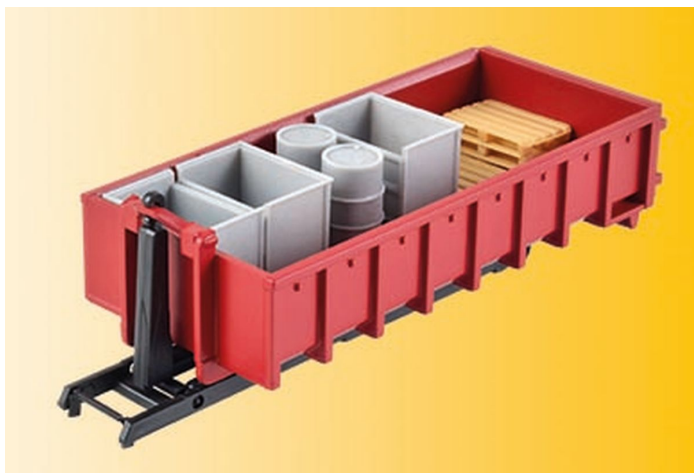

Übersicht

Kibri 15709 - Hakenabrollaufbau mit Abrollmulde und Ladegut

Kibri

Produktnummer: A240979

Preis

UVP 16,95 € *** (5.66% gespart)
15,99 €*

Preise inkl. MwSt. zzgl. Versandkosten

Beschreibung

Hakenabrollaufbau mit Abrollmulde und Ladegut, Bausatz. L 7,5 x B 2,9 x H 2,4 cm. Kompatibel mit Modellen von kibri, z. B. Art. 14664, und Herpa.

Produktinformationen

Größe:	H0
--------	----