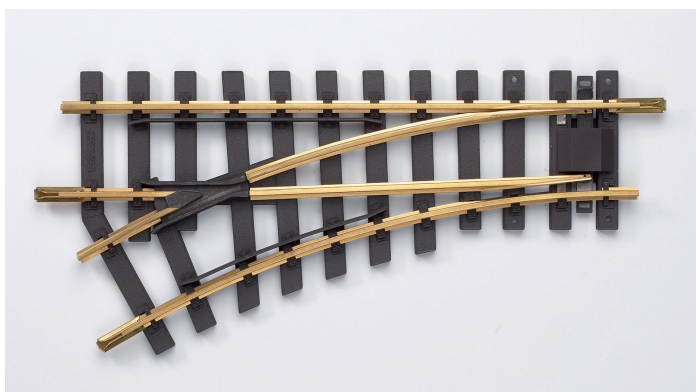

Übersicht

Piko 35220 - Handweiche G-WLR1, links, kurz

Piko

Produktnummer: A111346

Preis

UVP 57,50 € *** (20% gespart)
46,00 €*

Preise inkl. MwSt. zzgl. Versandkosten

Beschreibung

Weiche, links, Winkel 30°

Gerades Gleis G-G320, Abzweigung G-R1, Handbetrieb, passender Elektroantrieb = #35271

Produktinformationen

Größe:	G
--------	---