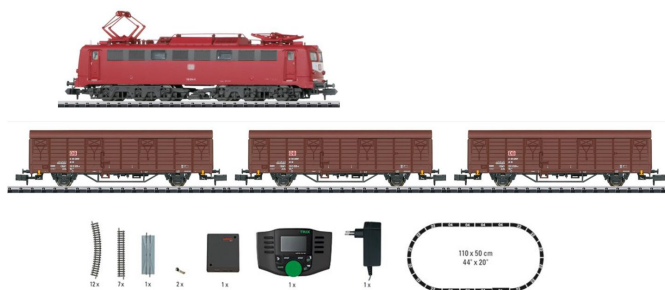

Übersicht

Trix 11159 - Digitales Startset mit BR 150 und Güterzug, DBAG, Ep.V

Trix

Produktnummer: A316047

Preis

UVP 389,00 € *** (5.92% gespart)
365,99 €*

Preise inkl. MwSt. zzgl. Versandkosten

Beschreibung

Digitale Startpackung mit MobilStation, Gleisoval und Güterzug

- Baureihe 150 in orientroter Farbgebung um 1994.
- eingebauter DCC-Digital-Decoder mit Sound.
- 3 Güterwagen Gbs258 der DB AG um 1994.
- MobilStation II
- Gleisoval 110 x 50 cm

Produktinformationen

Größe:	N
Gattung:	Güterzug
Bahngesellschaft:	DBAG
Epoche:	V
Stromsystem:	2L-Gleichstrom (DC)
Digital:	ja
Sound:	nein