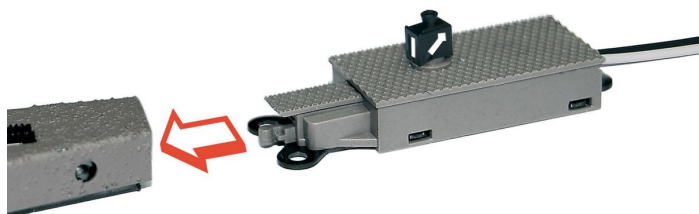

Übersicht

Fleischmann 944001 - Weichensignal für 942101/942201

Fleischmann

Produktnummer: A101269

Preis

UVP 16,90 € *** (5.38% gespart)
15,99 €*

Preise inkl. MwSt. zzgl. Versandkosten

Beschreibung

Beleuchtetes Weichensignal für N-Gleis.

Ansteckbar an Weichenantriebe 942101/942201. Verbindungsstücke zum Weichenantrieb beiliegend

Produktinformationen

Größe:	N
--------	---