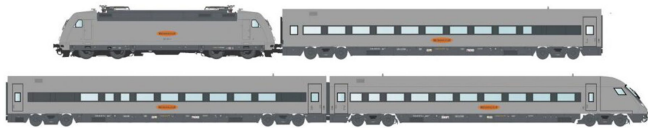

Übersicht

L.S. Models

L.S. Models MW2404-ACS - Zugset 4-teilig mit BR 101 und Personenwagen 'Metropolitan', DBAG, Ep.V, AC-Sound

Produktnummer: A338462

Preis

UVP 819,90 € *** (5.36% gespart)
775,99 €*

Preise inkl. MwSt. zzgl. Versandkosten

Beschreibung

Bestehend aus:

- E-Lok BR 101
- Wagen 1 (Endwagen) Apmz 116.0 (Silence)
- Wagen 7 (Steuerwagen) Apmbzf 116.8 (Club)
- Wagen 3 Apmkz 116.6 (Office/Bar)

Produktinformationen

Größe:	H0
Gattung:	Zugset
Bahngesellschaft:	DBAG
Epoche:	V
Stromsystem:	3L-Wechselstrom (AC)
Digital:	ja
Sound:	ja
Schnittstelle:	MTC21
Beleuchtung:	Lichtwechsel: rot-weiß
Mindestradius (mm):	358
Kupplungssystem:	Kupplungsschacht nach NEM mit KK-Kinematik