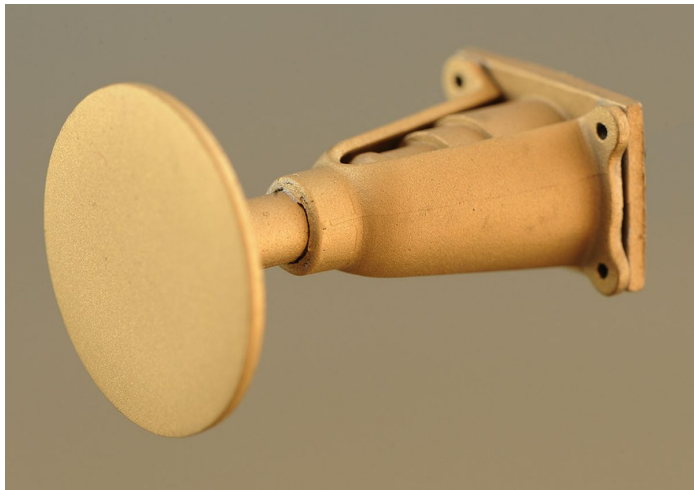

Übersicht

MMC 201135 - Korbpuffer, gefedert, 2x gewölbt, 2x flach, 2x geschlitzt, Bausatz

MMC

Produktnummer: A217202

Preis