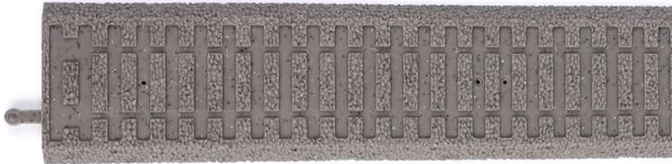

Übersicht

Piko 55491 - A-Gleis Bettung lose für Kreuzung 30° K30

Piko

Produktnummer: A289131

Bettung zum Nachrüsten von PIKO A-Gleis - Beispielbild

Preis

UVP 5,85 € *** (20% gespart)
4,68 €*

Preise inkl. MwSt. zzgl. Versandkosten

Beschreibung

A-Gleis Bettung lose für Kreuzung 30° K30 (55241)

Produktinformationen

Größe:	H0
---------------	----