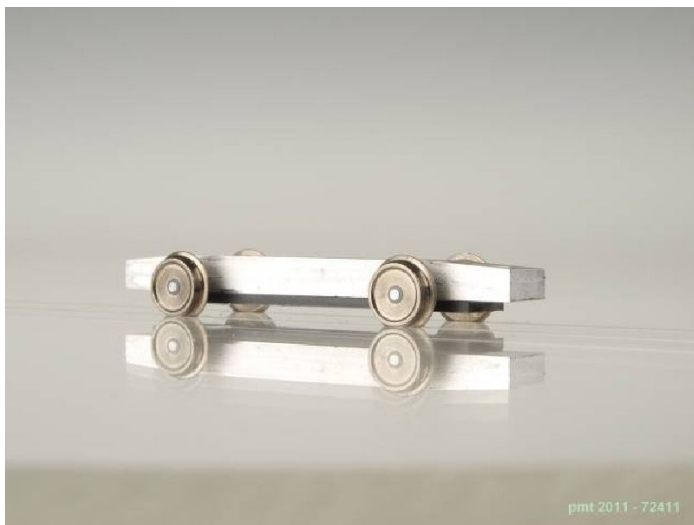

Übersicht

PMT 72411 - Beiwagenfahrwerk, LOWA, ET 54

PMT

Produktnummer: A129495

Preis

23,99 €*
© 2026 elriwa

Preise inkl. MwSt. zzgl. Versandkosten

Beschreibung

Achsstand: 34,5mm

Produktinformationen

Größe:	H0m
---------------	-----