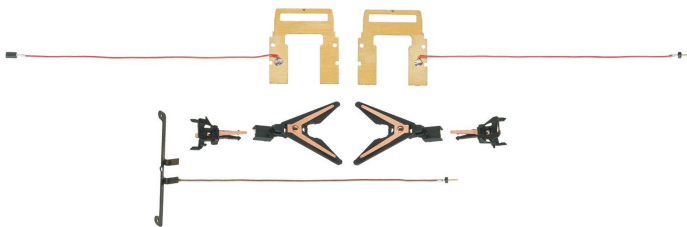

Übersicht

Märklin 72024 - Stromführende trennbare Kurzkupplungen

Märklin

Produktnummer: A354758

Preis

UVP 17,99 € *** (11.12% gespart)
15,99 €*

Preise inkl. MwSt. zzgl. Versandkosten

Beschreibung

Trennbare Kurzkupplungen mit einpoliger elektrischer Verbindung für die Beleuchtung der Schnellzugwagen der Einheitsbauart 1928-30 mit geringerer Pufferhöhe nach NEM 303. Passend z.B. für die vorbereiteten Wagen 42500, 42510, 42520, 42521, 42530, 42540 beim Einbau der LED-Innenbeleuchtung 73410/73411. Ein Wagen im Zugverband benötigt einen Schleifer 73406.

Inhalt: 2 stromführende Kurzkupplungsköpfe für Norm-Kupplungsaufnahmen mit Kontakten, 2 Kupplungsdeichseln mit eingebauten Kontaktfedern, 2 Distanzbleche mit angelöteten Kabeln, 1 Massefeder zum Drehgestell mit angelötetem Kabel, Einbauanleitung.

Produktinformationen

Größe:	H0
--------	----