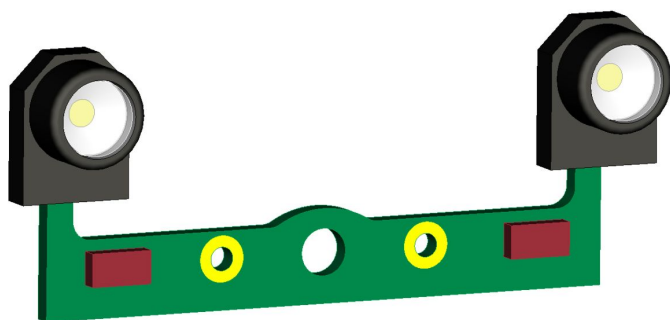

Übersicht

Fischer-Modell 20006160 - Blechlaterne, auf Leiterplatte

Fischer-Modell

Produktnummer: A206211

Preis

14,00 €*
* inkl. MwSt.

Preise inkl. MwSt. zzgl. Versandkosten

Beschreibung

Komplett einbaufertig bestückt mit zwei warmweißen LED auf Leiterplatte zum einfachen montieren. Die detaillierten Lampenkörper wurden zur Nachbildung eines Reflektors auf der Innenseite mit hochdeckender weißer Farbe ausgelegt, sodass sich mit der davor eingesetzten Kunststoffscheibe ein absolut vorbildgetreues Leuchtbild ergibt. Es ist kein zusätzlicher Vorwiderstand erforderlich.

Produktinformationen

Größe:	TT
--------	----