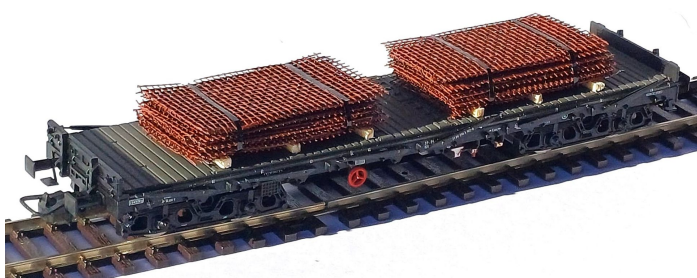

Übersicht

Loewe 2459 - Ladegut Baustahlmatten, 2 x 45 mm

Loewe

Produktnummer: A351380

Preis

UVP 16,90 € *** (5.38% gespart)
15,99 €*

Preise inkl. MwSt. zzgl. Versandkosten

Beschreibung

Ladegut gebündelte Baustahlmatten auf Transporthölzern gelagert und mit Spannbändern gesichert, passend für alle gängigen 2-achsigen Flach-, Niederbord- und Rungenwagen, Länge: ca. 2 x 45 mm

Produktinformationen

Größe:	H0
Gattung:	Ladegüter
LüP (mm):	90