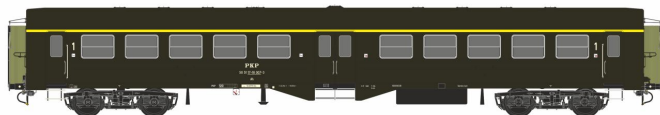

Übersicht

Robo 351040 - Personenwagen 102Aa 'Ryflak', 1. Klasse, Olsztyn Glowny, PKP, Ep.IV

ROBO

Produktnummer: A355224

WAGON 1 KLASY TYPU 102Aa

stacja	Olsztyn
epoka	IV c
nr boczny	50 51 17-18 007-3 Ah
nr katalogowy	351040

ROBO

Preis