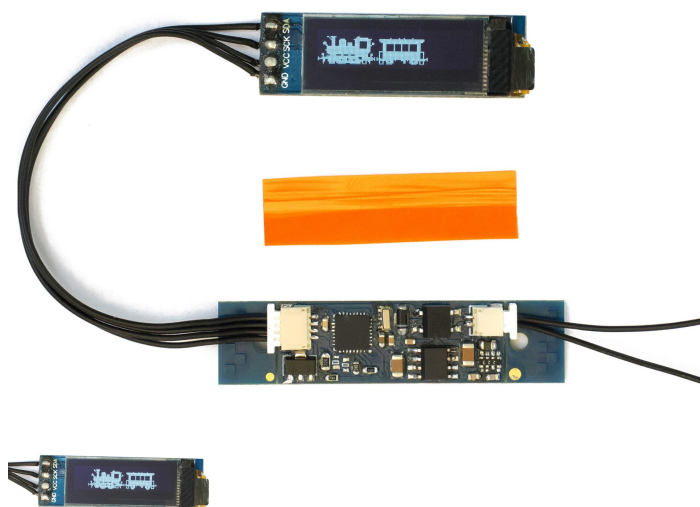

## Übersicht

# Massoth 8449020 - Zug-Ziel- Display 3812 (2/Pack)

Massoth

Produktnummer: A353716

## Beschreibung

Modernere Züge zeigen ihre Fahrziele elektronisch mit LED-Displays an, was nun auch mit dem neuen Massoth ZZD im LGB Capricorn möglich ist. Weiterschaltungen der Stationsnamen sind manuell oder automatisiert möglich. Die kleinen hellen weißen LED Displays mit gut lesbarer Schriftgröße in Verbindung mit farblich unterschiedlichen Folien, lassen mehrere Hintergrundfarben der mehr als 20 Symbole und 400 Stationsnamen und Texte zu, die auch individuell anpassbar sind. Auch in anderen Fahrzeugen oder Bahnhöfen einsetzbar. Steuerelektronik und Display sind einzelne Einheiten, die über eine Kabelverbindung miteinander verbunden werden. So ist ein flexibler Einbau auch engen Stellen möglich. Einfacher Anschluss an das Digitalgleis über ein ebenfalls ansteckbares Gleisanschlusskabel. Das Displaymodul hat die Maße 38 x 12 mm.

## Produktinformationen

Größe:

G