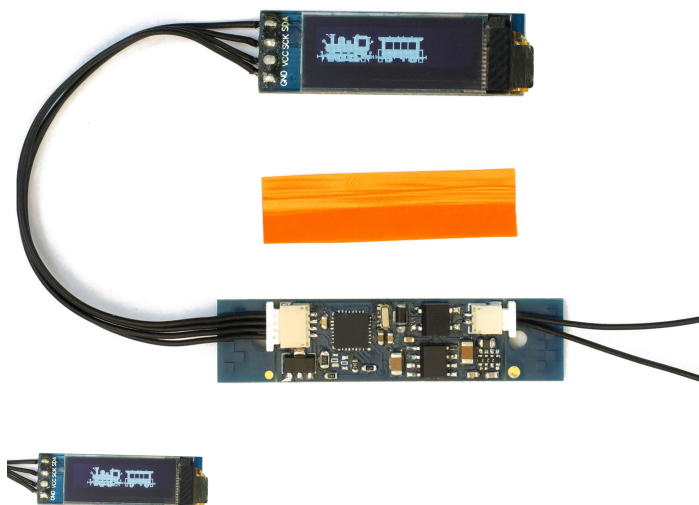

# Massoth 8449020 - Zug-Ziel- Display 3812 (2/Pack)

Massoth

Produktnummer: A353716

## Beschreibung

Modernere Züge zeigen ihre Fahrziele elektronisch mit LED-Displays an, was nun auch mit dem neuen Massoth ZZD im LGB Capricorn möglich ist. Weiterschaltungen der Stationsnamen sind manuell oder automatisiert möglich. Die kleinen hellen weißen LED Displays mit gut lesbarer Schriftgröße in Verbindung mit farblich unterschiedlichen Folien, lassen mehrere Hintergrundfarben der mehr als 20 Symbole und 400 Stationsnamen und Texte zu, die auch individuell anpassbar sind. Auch in anderen Fahrzeugen oder Bahnhöfen einsetzbar. Steuerelektronik und Display sind einzelne Einheiten, die über eine Kabelverbindung miteinander verbunden werden. So ist ein flexibler Einbau auch engen Stellen möglich. Einfacher Anschluss an das Digitalgleis über ein ebenfalls ansteckbares Gleisanschlusskabel. Das Displaymodul hat die Maße 38 x 12 mm.

## Produktinformationen

Größe:

G