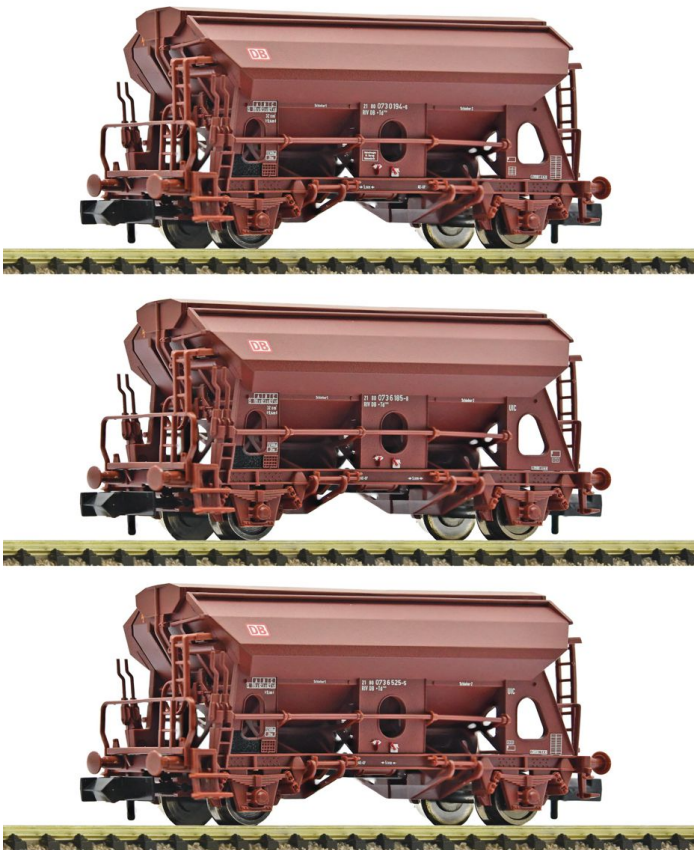

Übersicht

Fleischmann 830358 - 3er Set Schwenkdachwagen Tds 928, DBAG, Ep.V

Fleischmann

Produktnummer: A322673

Preis

UVP 110,70 € *** (19.61% gespart)
88,99 €*
*** = UVP ohne MwSt. (UVP ohne MwSt. + 19% MwSt. = UVP mit MwSt.)

Preise inkl. MwSt. zzgl. Versandkosten

Erstellt am 20.04.2026.

Dieses Dokument stellt kein Angebot dar. Es gelten die aktuellen Preise im Online-Shop.

* Alle Preise inkl. gesetzl. Mehrwertsteuer zzgl. Versandkosten, wenn nicht anders angegeben.