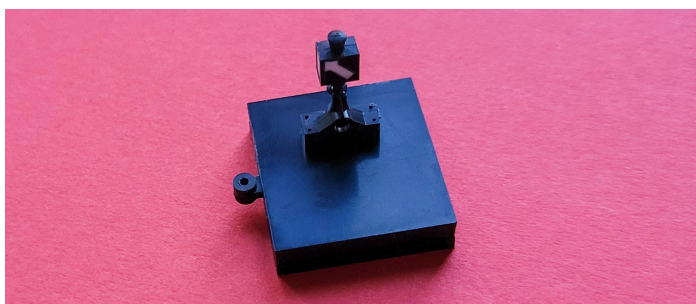

Übersicht

MMC 132302 - Weichenlaterne beleuchtbar, Weiche links, Montage rechts, 1 Stück

MMC

Produktnummer: A220960

Preis

13,50 €*
€

Preise inkl. MwSt. zzgl. Versandkosten

Beschreibung

Die Weichenlaterne zeigt die Stellung der Weichenzungen an. Durch die mechanische Kopplung mit der Stellschwelle wird eine Änderung der Weichenstellung direkt in eine Drehbewegung der Weichenlaterne umgesetzt - wie beim Vorbild. Durch einen integrierten Lichtleiter kann die Weichenlaterne bei Bedarf mit einer direkt unter der Mechanikeinheit angebrachten Lichtquelle (LED) beleuchtet werden. Mit dem optionalen Zubehör 132332 (Nachbildung der Antriebskästen und Blechwinkel zur Laternenbefestigung) können verschiedene Einbausituationen dargestellt werden.

Zur Anleitung

Produktinformationen

Größe:

H0