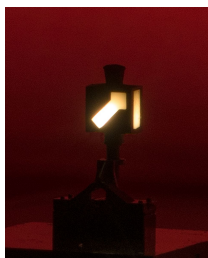

Übersicht

MMC 132302 - Weichenlaterne beleuchtbar, Weiche links, Montage rechts, 1 Stück

MMC

Produktnummer: A220960

Preis

13,50 €*
€

Preise inkl. MwSt. zzgl. Versandkosten

Beschreibung

Die Weichenlaterne zeigt die Stellung der Weichenzungen an. Durch die mechanische Kopplung mit der Stellschwelle wird eine Änderung der Weichenstellung direkt in eine Drehbewegung der Weichenlaterne umgesetzt - wie beim Vorbild. Durch einen integrierten Lichtleiter kann die Weichenlaterne bei Bedarf mit einer direkt unter der Mechanikeinheit angebrachten Lichtquelle (LED) beleuchtet werden. Mit dem optionalen Zubehör 132332 (Nachbildung der Antriebskästen und Blechwinkel zur Laternenbefestigung) können verschiedene Einbausituationen dargestellt werden.