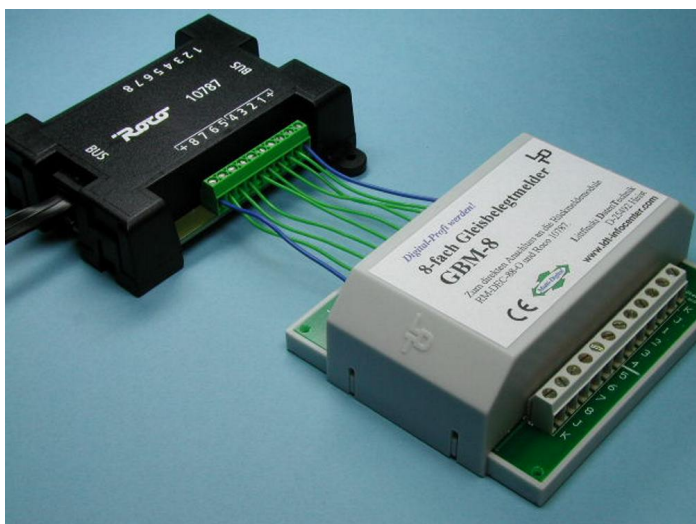

# Littfinski 020002 - GBM-8-F - 8-fach Gleisbelegtmelder, Fertigmodul

Littfinski

Produktnummer: A129547

## Beschreibung

Wenn Sie Roco-Digital zusammen mit Interface und Software (Rocomotion) einsetzen, können Sie den GBM-8 als Erweiterung des Roco Rückmeldemoduls 10787 zur komfortablen und preiswerten Gleisbelegtmeldung verwenden.