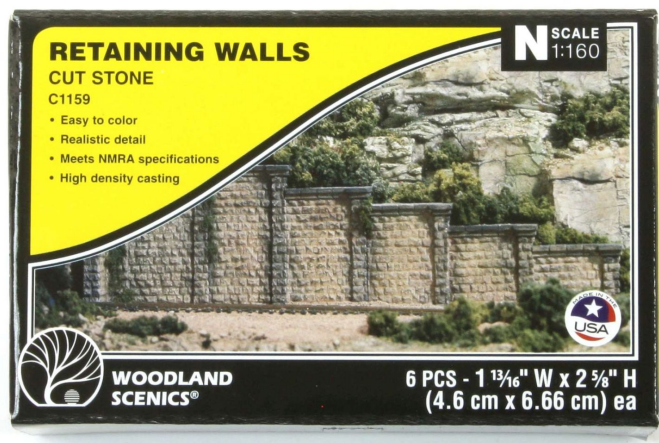

Übersicht

Woodland WC1159 - 6 Stützmauern, geschnittener Stein

Woodland

Produktnummer: A235233

Preis

UVP 19,95 € *** (4.81% gespart)
18,99 €*

Preise inkl. MwSt. zzgl. Versandkosten

Beschreibung

Bitte beachten Sie das Sicherheitsdatenblatt! [LINK](#)
6 Stützmauern, geschnittener Stein, 4,6 cm x 6,66 cm

Produktinformationen

Größe:	N
--------	---