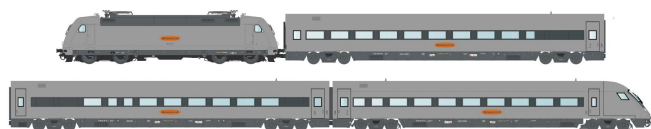

## Übersicht

# L.S. Models MW2404DC - Zugset 4-teilig mit BR 101 und Personenwagen 'Metropolitan', DBAG, Ep.V

L.S. Models

Produktnummer: A345631

## Produktinformationen

<b>Größe:</b>	H0
<b>Gattung:</b>	Zugset
<b>Bahngesellschaft:</b>	DBAG
<b>Epoche:</b>	V
<b>Stromsystem:</b>	2L-Gleichstrom (DC)
<b>Digital:</b>	nein
<b>Sound:</b>	nein
<b>Schnittstelle:</b>	MTC21
<b>Beleuchtung:</b>	Lichtwechsel: rot-weiß
<b>Mindestradius (mm):</b>	358
<b>Kupplungssystem:</b>	Kupplungsschacht nach NEM mit KK-Kinematik
<b>Leuchtmittel:</b>	LED