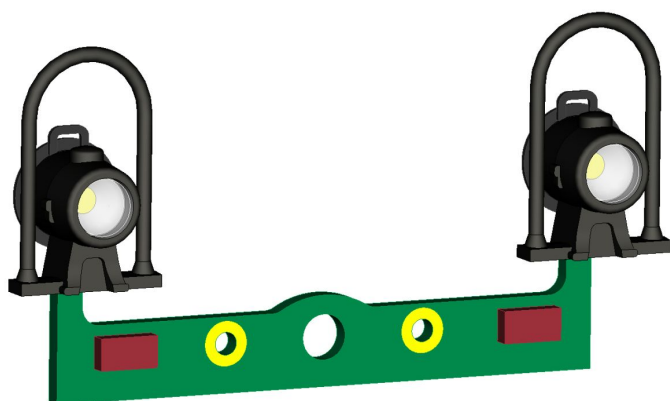

## Übersicht

# Fischer-Modell 20006121 - Laternen mit Haltebügel, DB, auf Leiterplatte

Fischer-Modell

Produktnummer: A206206

## Beschreibung

Komplett einbaufertig bestückt mit zwei warmweißen LED auf Leiterplatte zum einfachen montieren. Die detaillierten Lampenkörper wurden zur Nachbildung eines Reflektors auf der Innenseite mit hochdeckender weißer Farbe ausgelegt, sodass sich mit der davor eingesetzten Kunststoffscheibe ein absolut vorbildgetreues Leuchtbild ergibt. Es ist kein zusätzlicher Vorwiderstand erforderlich.

## Produktinformationen

Größe:	TT
--------	----