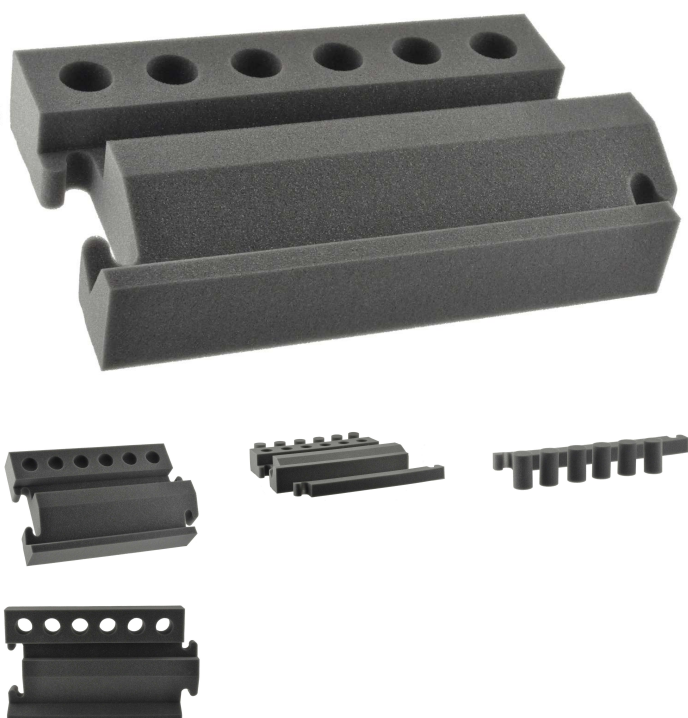

Übersicht

elriwa 17 - Lokliege, 34,5 x 20,5 x 5,0 cm, für H0, TT, N und Z

[elriwa](#)

Produktnummer: A281428

Preis

9,99 €*
€* = ohne MwSt.

Preise inkl. MwSt. zzgl. Versandkosten

Beschreibung

Dieser praktische Helfer gehört in jede Werkstatt! Lokliege, 34,5 x 20,5 x 5,0 cm, für H0, TT, N und Z

Die Lokliege besteht aus weichem PU-Schaum. Egal ob Wartung, Montage von Kleinteilen oder anderen Bastelprojekten, Sie können Ihr Modell gefahrlos ablegen und fixieren.

In den 6 praktischen Öffnungen auf der Oberseite können Sie z.B. Kleber, Farben oder Öler unterbringen - ohne dass sie umfallen. Diese Öffnungen können durch passende beiliegende Schaumstoffeinsätze in der Höhe angepasst werden.

Durch Nut und Feder auf der Außenseite können Sie auch mehrere Lokliegen aneinander stecken für extra lange Modelle.

Produktinformationen

Größe:	H0-TT-N
--------	---------