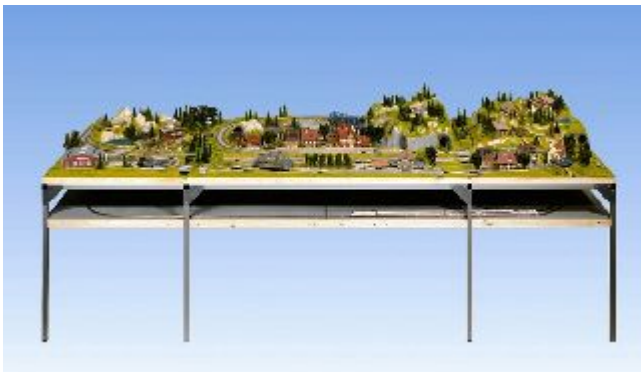

Übersicht

Noch 85340 - Anbauteil 'Vorfeld' 100x31cm, f.Cortina

Noch

Produktnummer: A114734

Preis

UVP 246,00 € *** (10.57% gespart)
219,99 €*

Preise inkl. MwSt. zzgl. Versandkosten

Beschreibung

Anbauteil 'Vorfeld' 100x31cm, f.Cortina

Produktinformationen

Größe:	Z
--------	---