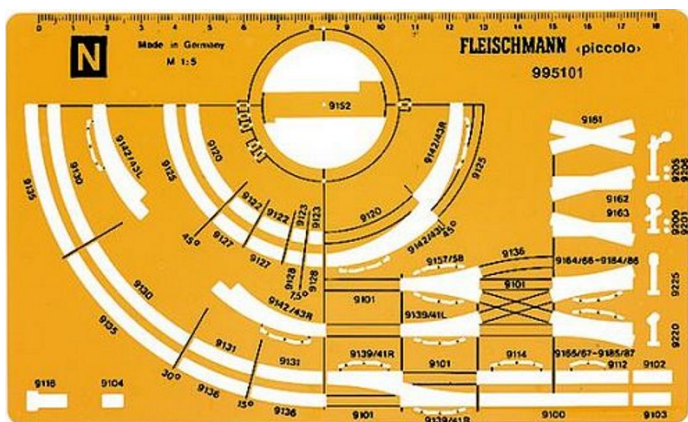

Übersicht

Fleischmann 995101 - Gleisschablone Spur N - piccolo

Fleischmann

Produktnummer: A160161

Preis

UVP 24,90 € *** (7.67% gespart)
22,99 €*

Preise inkl. MwSt. zzgl. Versandkosten

Beschreibung

Passend für die N-Gleise mit Schotterbett. Diese Gleisplanschablone ist ein Helfer für Ihre Anlagenplanungen. Maßstab 1:5.

Produktinformationen

Größe:	N
--------	---