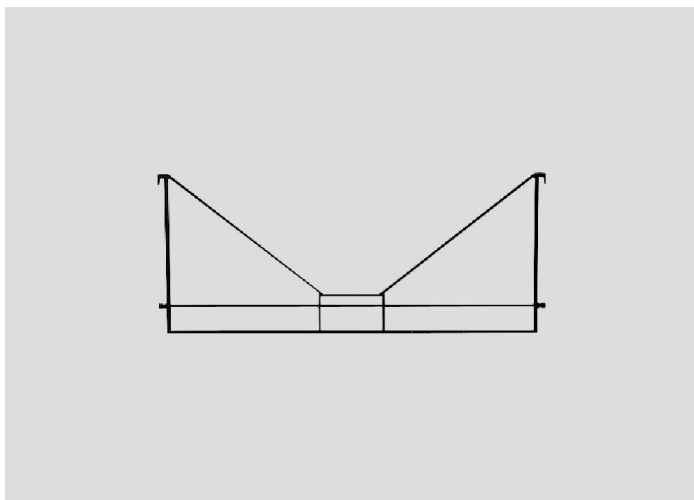

Übersicht

Märklin 8925 - Querverbindung

Weite=72mm

Märklin

Produktnummer: A197094

Preis