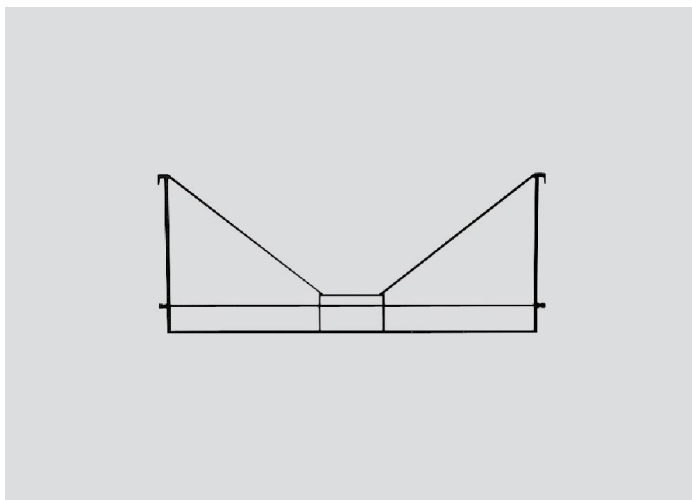

Übersicht

Märklin 8925 - Querverbindung

Weite=72mm

Märklin

Produktnummer: A197094

Preis