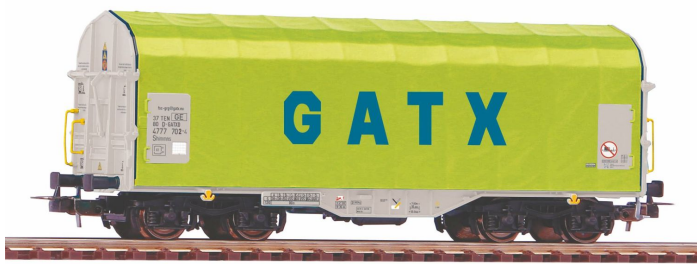

# Piko 58958 - Schiebeplanenwagen, GATX, Ep.VI

Piko

Produktnummer: A267221

## Beschreibung

Druckvariante des Schiebeplanenwagens im attraktiven Dekor GATX in der Epoche VI. Modell enthält ein Ladegut.