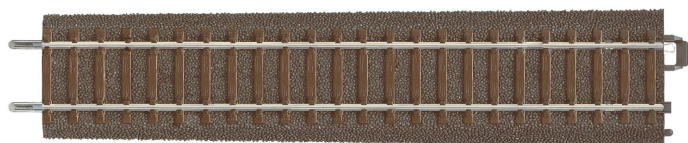

Übersicht

Trix 62922 - Übergangsgleis C- Gleis -> Fleischmann Profigleis, 180 mm

Trix

Produktnummer: A290151

Preis

7,49 €*
€

Preise inkl. MwSt. zzgl. Versandkosten

Beschreibung

Ermöglicht den Übergang vom FLEISCHMANN* Profi-Gleissystem zum Trix C-Gleis. Länge: 180 mm.

Produktinformationen

Größe:	H0
--------	----