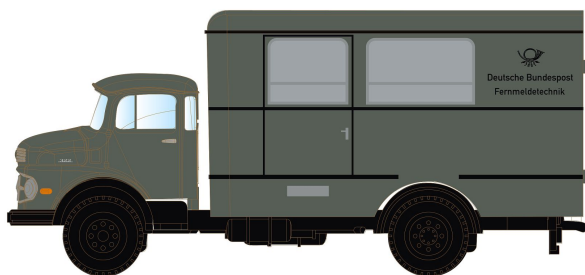

Übersicht

MiNis LC3468 - MB L322 Werkstatt-Koffer DBP Fernmeldetechnik

MiNis

Produktnummer: A344233

Preis

UVP 22,90 € *** (12.71% gespart)
19,99 €*

Preise inkl. MwSt. zzgl. Versandkosten

Beschreibung

1958 stellte Daimler Benz der Fachwelt einen neuen modernen LKW mit kurzer Haube. Der neue Sechstonner hört auf die Typenbezeichnung L322 und wurde bis 1984 gebaut. Der als unkaputtbar geltende Rundhauber ist rund um den Globus im Einsatz und auch heute noch in Südamerika und Afrika nicht von den Straßen wegzudenken. Viele ehemalige Behördenfahrzeuge haben heute ein zweites Leben als Wohnmobil.