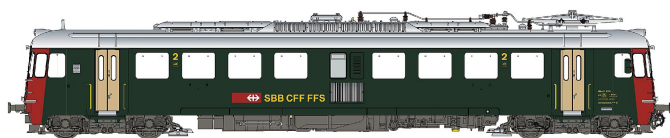

Übersicht

L.S. Models LS17056 - Triebwagen Rbe 4/4 (1431), SBB, Ep.Va

L.S. Models

Produktnummer: A171085

Preis

UVP 455,90 € *** (8.1% gespart)
418,99 €*

Preise inkl. MwSt. zzgl. Versandkosten

Beschreibung

Triebwagen Rbe 4/4 (1431), SBB, Ep.Va

Produktinformationen

Größe:	H0
Gattung:	Triebzug - Triebwagen
Bahngesellschaft:	SBB
Epoche:	V
Stromsystem:	2L-Gleichstrom (DC)
Digital:	nein
Sound:	nein
Beleuchtung:	Lichtwechsel: rot-weiß
Kupplungssystem:	Kupplungsschacht nach NEM mit KK-Kinematik