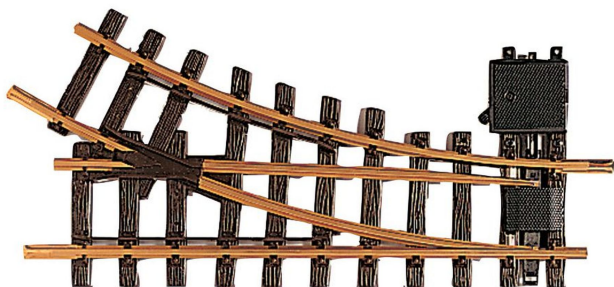

Übersicht

LGB 12000 - Handweiche, rechts, R1, 30'

LGB

Produktnummer: A109857

Preis

UVP 56,99 € *** (20% gespart)
45,59 €*

Preise inkl. MwSt. zzgl. Versandkosten

Beschreibung

LGB-Weichen sind stabil und für einen jahrelangen Freilandbetrieb ausgelegt. Gerades Gleis: 300 mm. Abzweigendes Gleis: rechts, R1, 30°. Der Antrieb kann rechts oder links montiert werden. Nachrüstbar mit dem elektrischen LGB-Weichenantrieb (LGB 12010).

Produktinformationen

Größe:	G
--------	---