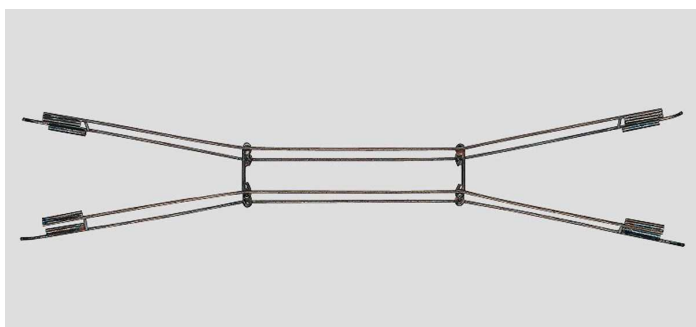

Übersicht

Märklin 70131 - Fahrdrabt für Kreuzungen, L=140,2mm

Märklin

Produktnummer: A229904

Preis

UVP 17,49 € *** (2.86% gespart)

16,99 €*

Preise inkl. MwSt. zzgl. Versandkosten

Beschreibung

Aus geschweißtem Stahldraht. Vorgefertigte Einheit für Kreuzungen und Doppel-Kreuzungsweichen mit Kreuzungswinkel 22,5' (z.B. 2259, 2260) und 24,3' (z.B. 24624, 24640). Länge 140,2 mm.

Produktinformationen

Größe:	H0
---------------	----