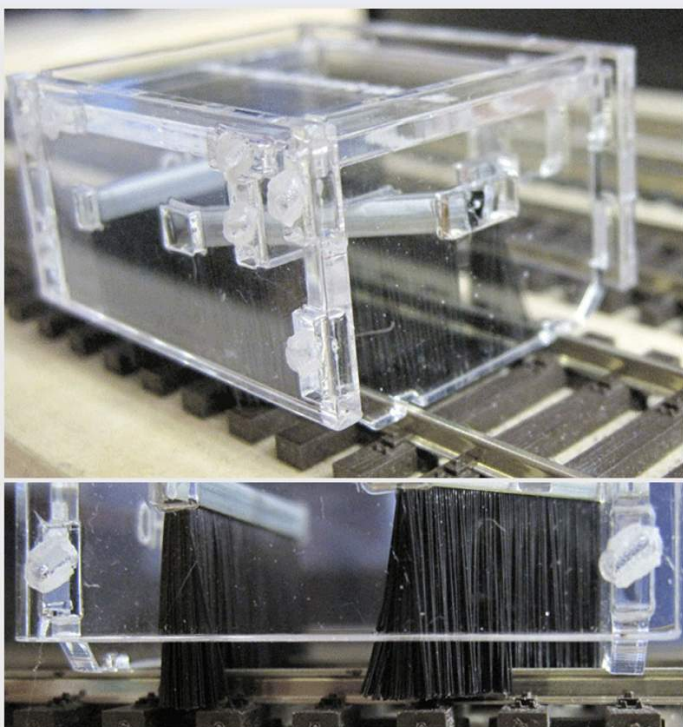

Übersicht

Digitalzentrale 239000 - Schotterbesen für Schotterhilfe, Z

Die Digitalzentrale

Produktnummer: A191869

Preis