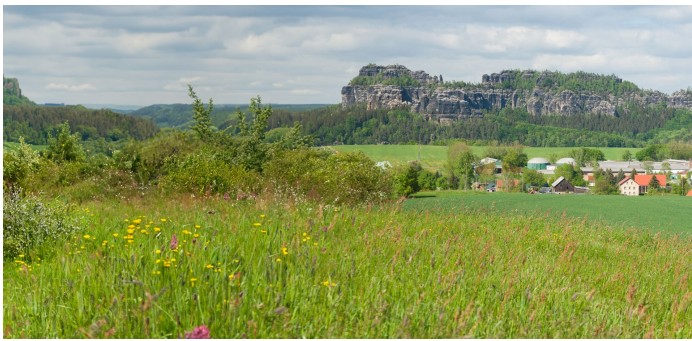

Übersicht

elriwa M1-H55-E - Hintergrund- Platte aus PVC-Hartschaum 'Sächsische Schweiz', Höhe 55 cm, Bild E

[elriwa-Hintergründe](#)

Produktnummer: A334238

Preis

UVP 39,99 € *** (10% gespart)
35,99 €*

Preise inkl. MwSt. zzgl. Versandkosten