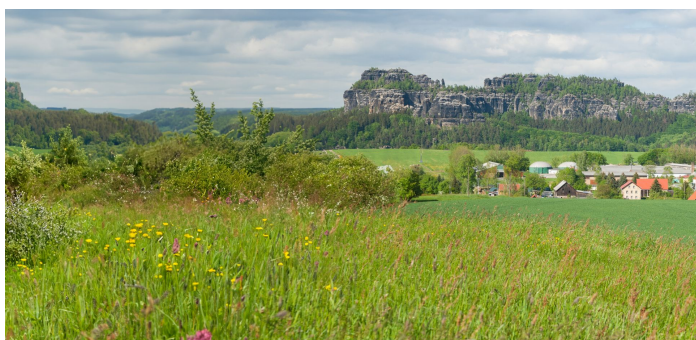

Übersicht

elriwa M1-H55-E - Hintergrund- Platte aus PVC-Hartschaum 'Sächsische Schweiz', Höhe 55 cm, Bild E

[elriwa-Hintergründe](#)

Produktnummer: A334238

Preis

UVP 39,99 € *** (10% gespart)
35,99 €*

Preise inkl. MwSt. zzgl. Versandkosten