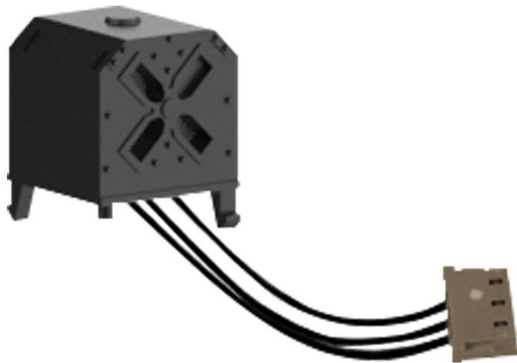

# Märklin 74477 - DKW- Weichenlaterne (C-Gleis)

Märklin

Produktnummer: A318297

## Beschreibung

Zum Nachrüsten einer schlanken Doppelkreuzung-Weichen 24720 oder Trix 62720. Beleuchtung mit wartungsfreien, warmweißen Leuchtdioden. Nur zusammen mit dem DKW-Weichendecoder 74467 schaltbar.

Weichenlaterne mit warmweißer LED-Beleuchtung.