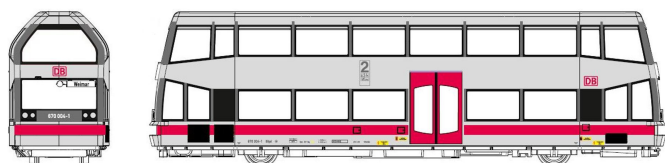

Übersicht

Kres 51047032 - Doppelstock- Schienenbus BR 670, 670 004-1, DBAG, Ep.V, DC-Sound

Kres

Produktnummer: A350075

Preis

UVP 552,00 € *** (5.07% gespart)
523,99 €*

Preise inkl. MwSt. zzgl. Versandkosten

Beschreibung

Doppelstock-Schienenbus BR 670, 670 004-1, DBAG, Ep.V, DC-Sound

Produktinformationen

Größe:	H0
Gattung:	Triebzug - Triebwagen
Bahngesellschaft:	DBAG
Epoche:	V
Stromsystem:	2L-Gleichstrom (DC)
Digital:	ja
Sound:	ja
Schnittstelle:	Next18
LüP (mm):	187
Beleuchtung:	Lichtwechsel: rot-weiß
Mindestradius (mm):	362
Innenbeleuchtung:	ja
Leuchtmittel:	LED