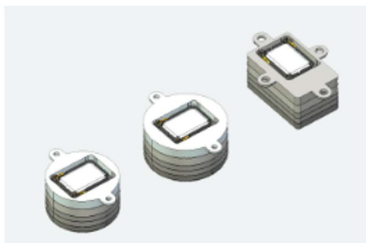

Übersicht

ESU 50341 - Modulares Lautsprecherset, Single 11 x 15 mm

ESU

Produktnummer: A250933

Preis

UVP 13,90 € *** (6.55% gespart)
12,99 €*

Preise inkl. MwSt. zzgl. Versandkosten

Beschreibung

Lautsprecher-Set, Single 11x15mm, Modulares Schallkapsel-Set für 20mm, 23mm, 16x25mm

Mit unserem neuen modularen Lautsprecher-Set für einen einzelnen Miniaturlautsprecher können Sie sich die passende Schallkapsel selbst zusammenstellen. Sowohl der Durchmesser, als auch die Höhe können kinderleicht individuell angepasst werden. Der Schalldruck ist auch mit nur einem Lautsprecher deutlich besser als die bisher für diese Dimensionen verwendeten Rundlautsprecher.

Der bekannte „Zuckerwürfel“-Lautsprecher mit 11x15mm Größe und 8 Ohm Impedanz wird mit einer luftdicht verklebten Halteplatte geliefert. Wählen Sie zunächst aus den drei Grundrahmen, ob Sie einen runden Lautsprecher mit 20mm oder 23mm oder einen rechteckigen mit 16x25mm Größe bauen möchten. Nachdem der Lautsprecher in den Grundrahmen eingesteckt wurde, kann im zweiten Schritt die Höhe der Schallkapsel bestimmt werden. Die minimale Höhe beträgt 6mm und kann durch Einbau von bis zu drei Zwischenringe auf 8mm, 9mm, 10mm, 11mm oder 13mm vergrößert werden. Es werden zwei Zwischenringe mit 2mm und ein Ring mit 3mm Höhe mitgeliefert. Diese können mit Kunststoffkleber einfach montiert werden.

Je höher die Schallkapsel, desto besser ist die Basswiedergabe. Es lohnt sich, den gesamten zur Verfügung stehenden Raum für die Schallkapsel bestmöglich auszunutzen.

Produktinformationen

| | |
|---------------------|---|
| Größe: | alle |
| weee-Nummer: | ESU 50341 - Modulares Lautsprecher-Set, Single 11 x 15 mm |