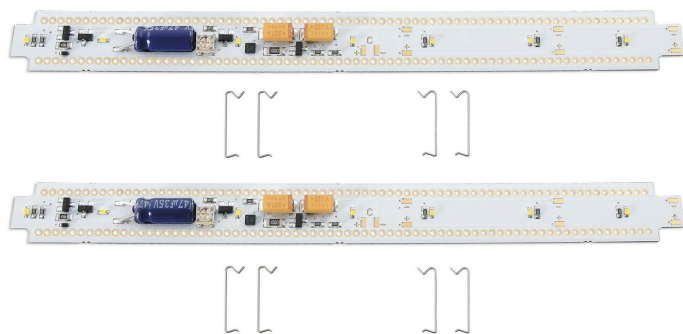

## Übersicht

# Fleischmann 946501 - LED- Innenbeleuchtung, Ersatz für 9465

Fleischmann

Produktnummer: A198934

## Beschreibung

LED-Innenbeleuchtung, Ersatz für 9465. Dank Pufferkondensatoren flackerfreie Beleuchtung auch bei kurzen Stromunterbrechungen. Einsetzbar im analogen wie digitalen Betrieb unter Gleichstrom.

## Produktinformationen

<b>Größe:</b>	N
<b>Gattung:</b>	Beleuchtung
<b>Bahngesellschaft:</b>	Sonstige
<b>Leuchtmittel:</b>	LED