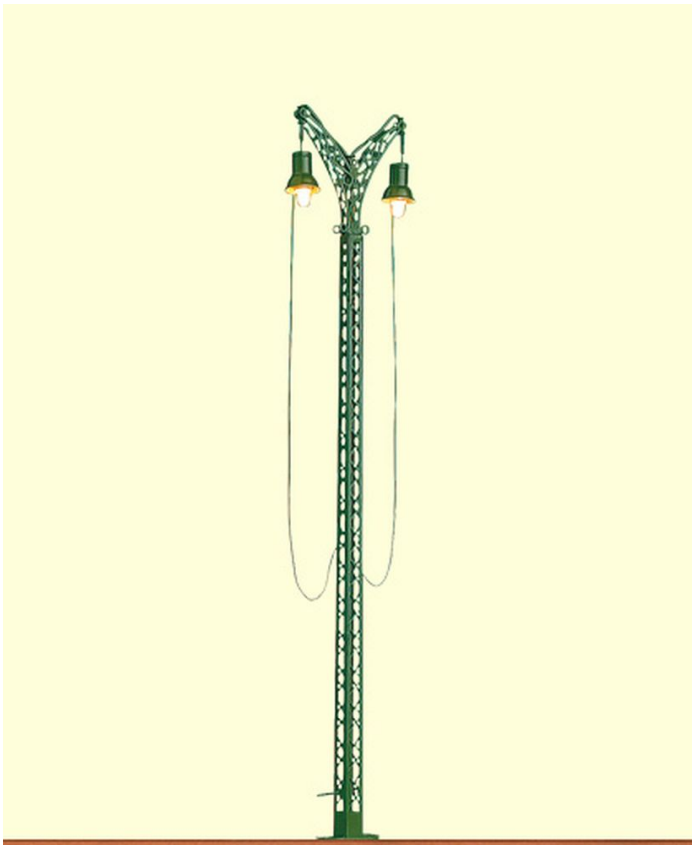

Übersicht

Brawa 5520 - Bahnhofsleuchte

Brawa

Produktnummer: A122253

Preis

UVP 35,90 € *** (5.32% gespart)
33,99 €*

Preise inkl. MwSt. zzgl. Versandkosten