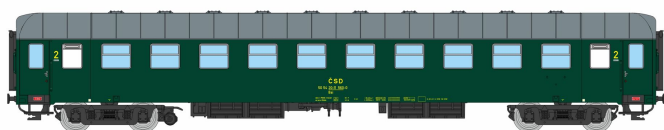

Übersicht

igra 97200031 - Personenwagen Bai 'Praha 2', CSD, Ep.IV

IGRA

Produktnummer: A319032

Preis

UVP 49,95 € *** (3.92% gespart)
47,99 €*

Preise inkl. MwSt. zzgl. Versandkosten

Beschreibung

Personenwagen Bai 'Praha 2', CSD, Ep.IV

Produktinformationen

Größe:	TT
Gattung:	Personenwagen
Bahngesellschaft:	CSD
Epoche:	IV
Stromsystem:	2L-Gleichstrom (DC)
Digital:	nein
Sound:	nein
Kupplungssystem:	Kupplungsschacht nach NEM mit KK-Kinematik