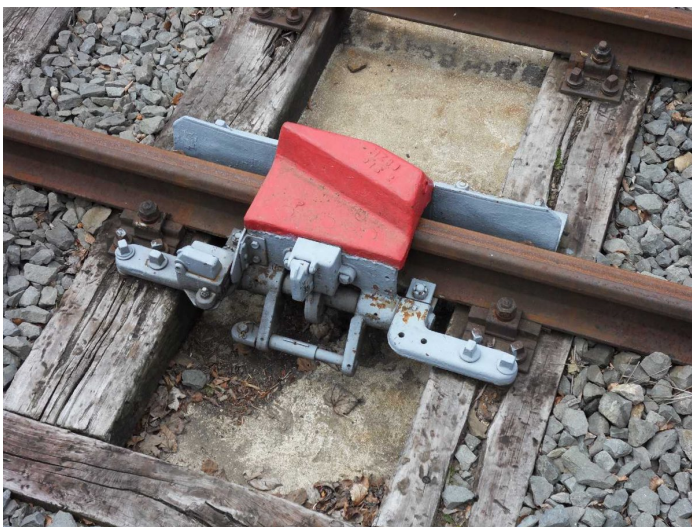

Übersicht

Veit 78016 - Gleissperrsignal Steinbach, rechts

Veit

Produktnummer: A201060

Preis

Erstellt am 19.04.2026.

Dieses Dokument stellt kein Angebot dar. Es gelten die aktuellen Preise im Online-Shop.

* Alle Preise inkl. gesetzl. Mehrwertsteuer zzgl. Versandkosten, wenn nicht anders angegeben.