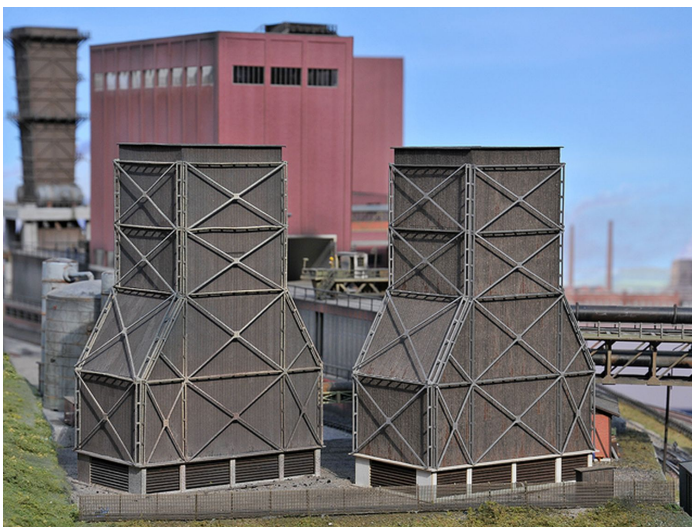

# Joswood 17013 - Kühlturm, klein

Joswood

Produktnummer: A290373

## Beschreibung

Kühlturm, Bausatz H0 (1:87), Maße: Länge 170mm, Breite 120mm, Höhe 340mm. Kühltürme dieser Art wurden in der Industrie überall gebraucht, um Wasser wieder abzukühlen. Innerhalb der Türme rieselte das Wasser von oben herab in einen Auffangbehälter und wurde durch die Luft heruntergekühlt. Egal ob Stahlwerk, Zeche oder Kraftwerk, ein Kühlturm darf natürlich nicht fehlen. Bausatz nach Originalvorbild.