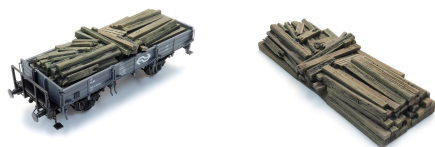

Übersicht

Artitec 28.125 - Ladegut: Alte Bahnschwellen für Sandwagen

Artitec

Produktnummer: A325352

Preis

13,90 €*
* inkl. MwSt.

Preise inkl. MwSt. zzgl. Versandkosten

Beschreibung

Artitec Fertigmodelle werden von Hand gebaut aus Resin und Fotoätzteilen. Jedes Modell ist handbemalt und manchmal leicht gealtert. Die Modelle sind in einer hochwertigen Sammlerqualität.

Produktinformationen