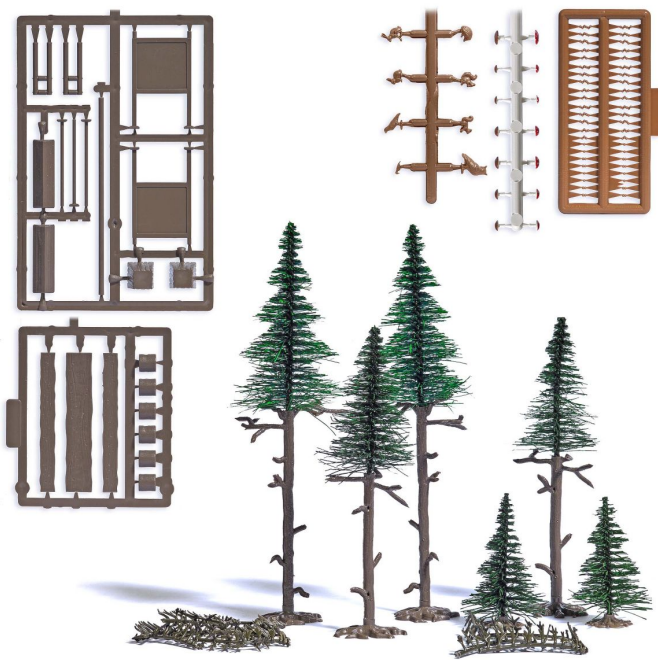

Übersicht

Busch 1856 - Hochwald, 6 Fichten

Busch

Produktnummer: A345358

Preis

UVP 19,99 € *** (5% gespart)
18,99 €*

Preise inkl. MwSt. zzgl. Versandkosten

Beschreibung

6 Fichten in drei Höhen ergeben einen kleinen Hochwald mit Lebensraum für Tiere und Pflanzen. Der Bausatz enthält außerdem abgestorbene, vertrocknete Äste (z.B. für Waldboden), Holztisch mit 2 Bänken aus Baumstämmen, 6 Holzpflocke als Sitzgelegenheit oder zur Abzäunung, 2 große, überdachte Hinweistafeln (z.B. für Waldlehrpfad), Holzschranke zur Absperrung von Waldwegen, 2 Abfallkörbe, Fichtenzapfen in verschiedenen Größen, 8 kleine Waldtiere (Eichhörnchen, Specht, Eule, Igel, Hasen usw.) und 14 Pilze.

Produktinformationen

Größe:	H0
--------	----