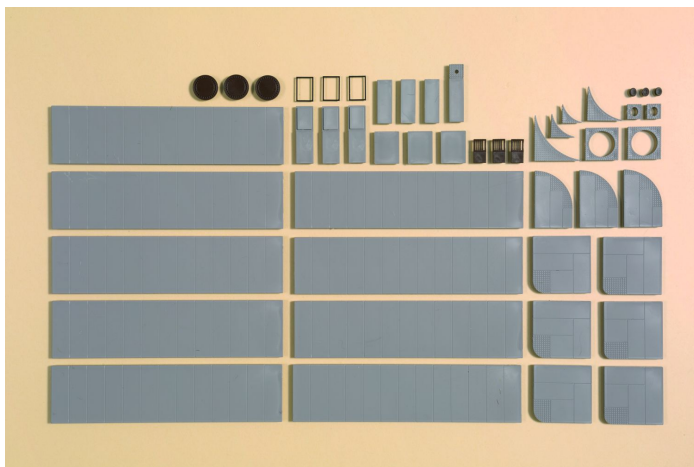

Übersicht

Auhagen 42657 - Gehwegplatten mit Zubehör

Auhagen

Produktnummer: A286232

Preis

UVP 25,50 € *** (20% gespart)
20,40 €*

Preise inkl. MwSt. zzgl. Versandkosten

Beschreibung

Unsere Gehwegplatten sind passend zu den Bordsteinkanten und Rinnsteinen Art. 42 656. Spezielle Eckstücke für verschiedene Radien lassen die Gestaltung von Gehwegen einfach und vorbildgetreu gelingen. Platten mit Aufnahmen für beiliegende Gully und Schachtabdeckungen sowie gelochte Elemente für die individuelle Ausstattung mit Straßenleuchten ergänzen das modulare System. Auch kombinierbar mit den Baumgittern Art. 42 658 und den Jungen Bäumen Art. 70 950 / 70 951.

9 Platten je 92 x 23 mm.

Gesamtlänge gerade Teile 828 mm

Produktinformationen

Größe:	H0-TT
--------	-------