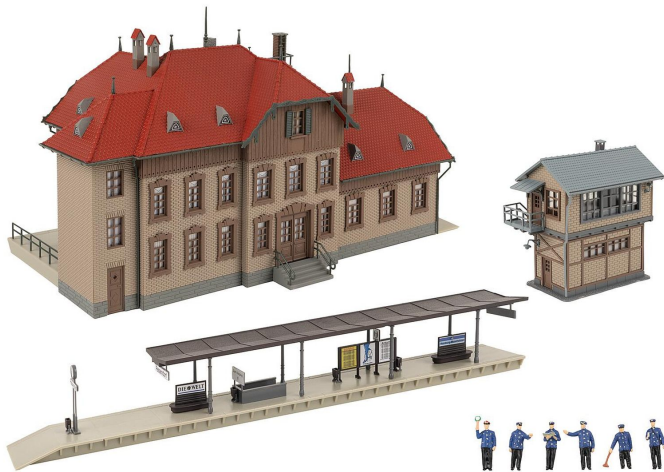

Übersicht

Faller 190035 - Aktions-Set Bahnhof Passendorf

Faller

Produktnummer: A343106

Preis

UVP 69,99 € *** (11.43% gespart)
61,99 €*

Preise inkl. MwSt. zzgl. Versandkosten

Erstellt am 20.04.2026.

Dieses Dokument stellt kein Angebot dar. Es gelten die aktuellen Preise im Online-Shop.

* Alle Preise inkl. gesetzl. Mehrwertsteuer zzgl. Versandkosten, wenn nicht anders angegeben.

Beschreibung

Maße: 275 x 154 x 155 mm, 100 x 73 x 105 mm, 419 x 48 x 55 mm

Dieser Bausatz enthält: 396 Einzelteile in 9 Farben, Fensterteile, 5 Gardinenmasken, 1 Deko, 6 beigelegte Figuren und 3 Bauanleitungen.

Produktinformationen

Größe:	H0
--------	----