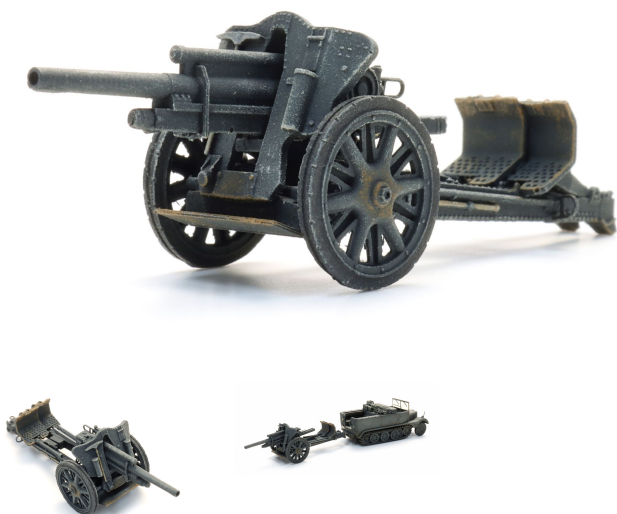

Übersicht

Artitec 6870628 - WM 10,5cm LeFH 18 grau

Artitec

Produktnummer: A348927

Preis

UVP 24,30 € *** (1.28% gespart)
23,99 €*

Preise inkl. MwSt. zzgl. Versandkosten

Beschreibung

WM 10,5cm LeFH 18 grau - koloriertes Fertigmodell

Produktinformationen

Größe:	H0
---------------	----