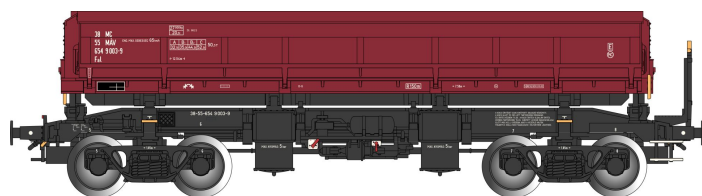

## Übersicht

# Albert Modell 654013 - Offener Güterwagen Fal, MAV, Ep.IV

Albert Modell

Produktnummer: A353950

## Beschreibung

Offener Güterwagen Fal, MAV, Ep.IV